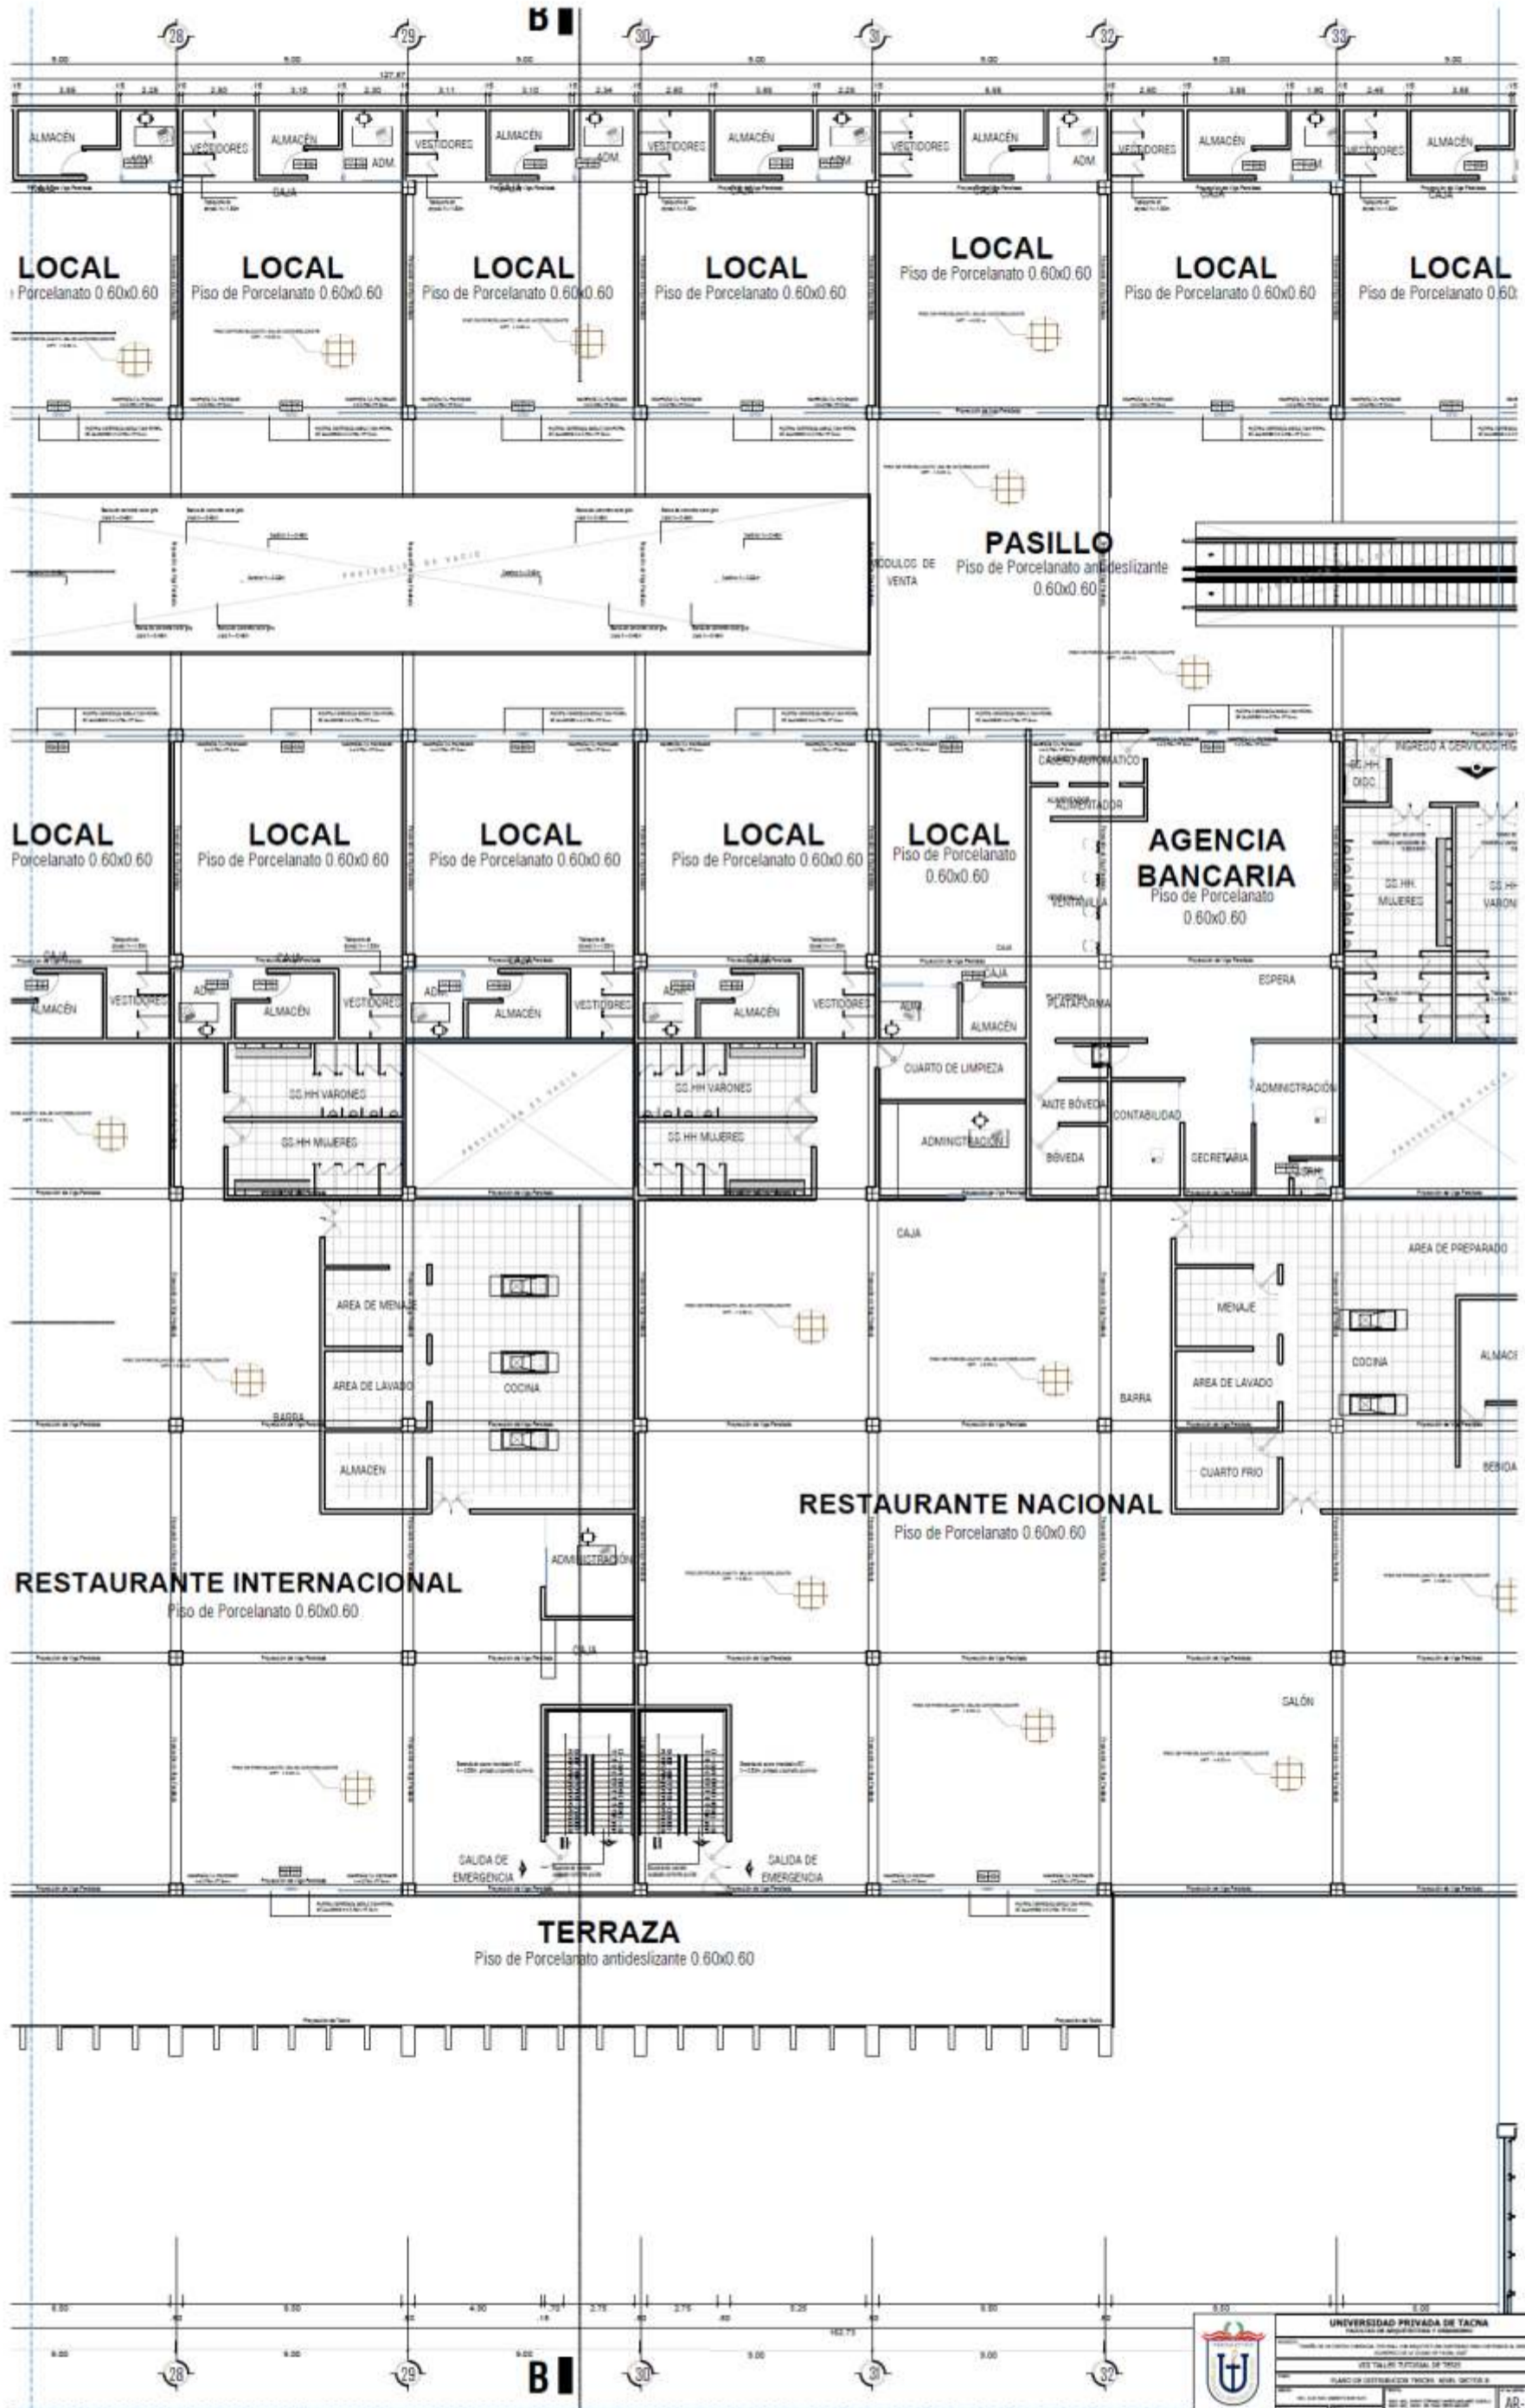

CUADRO DE VENTANAS					
TIPO	ANCHO	ALTO	ALFARJES	CANT.	CONSERVACIONES
V1	1.20	2.10	0.08	1	REVISAR
V2	1.20	2.10	0.08	1	REVISAR
V3	1.20	2.10	0.08	1	REVISAR
V4	1.20	2.10	0.08	1	REVISAR
V5	1.20	2.10	0.08	1	REVISAR
V6	1.20	2.10	0.08	1	REVISAR
V7	1.20	2.10	0.08	1	REVISAR
V8	1.20	2.10	0.08	1	REVISAR
V9	1.20	2.10	0.08	1	REVISAR
V10	1.20	2.10	0.08	1	REVISAR